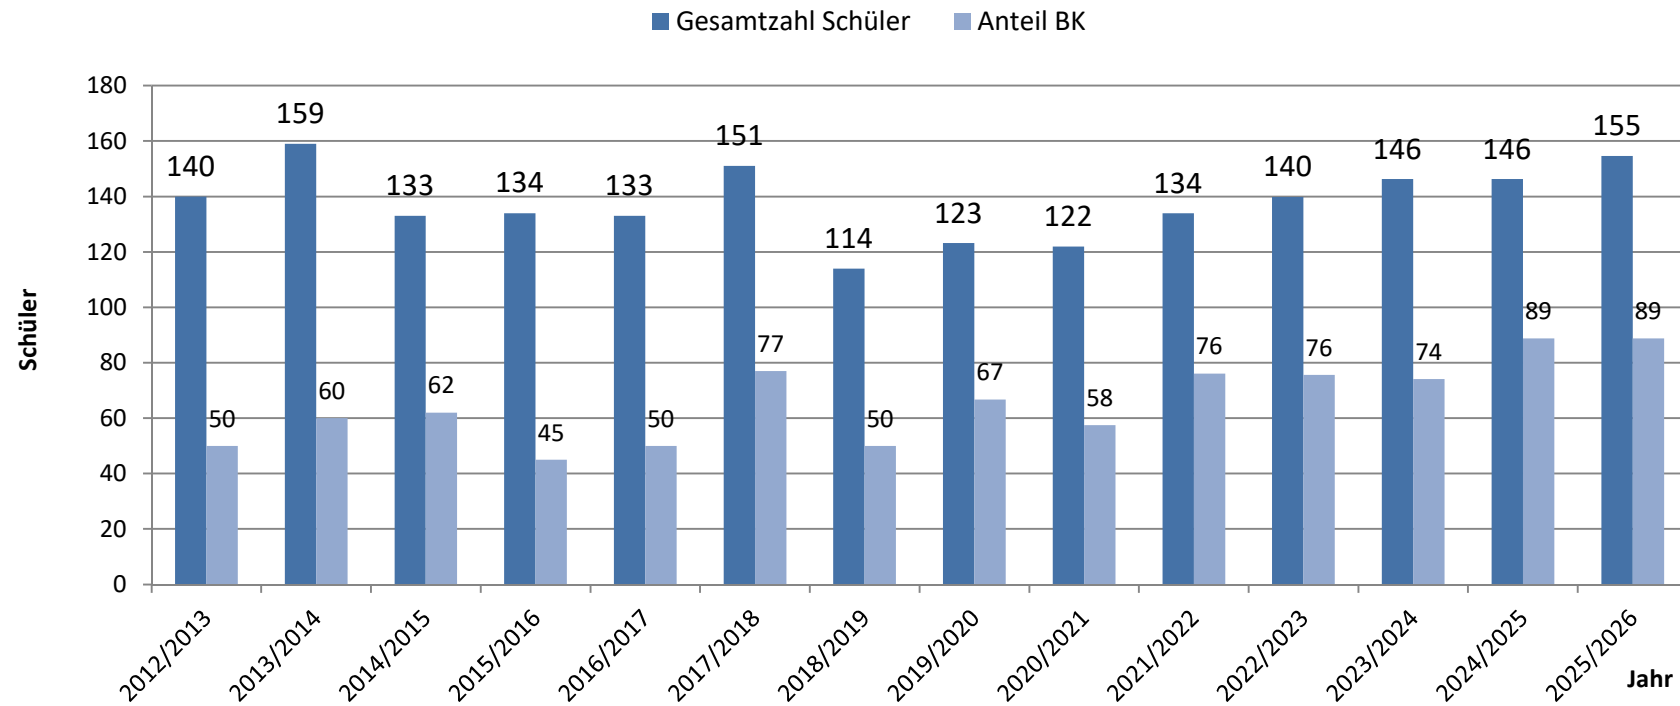

Entwicklung der Grundschülerzahl seit dem SJ 2012/2013

Grundschüler Biengen/Schlatt/Hausen

Entwicklung der Grundschülerzahl seit dem SJ 2012/2013

Grundschulklassen Biengen/Schlatt/Hausen

Entwicklung der Grundschülerzahl seit dem SJ 2012/2013

Entwicklung der Grundschülerzahl seit dem SJ 2012/2013

Entwicklung der Schüler der Werkrealschule

Entwicklung der Klassen der Werkrealschule

Entwicklung der Schüler der Realschule

Entwicklung der Klassen der Realschule

Entwicklung der Klassen

Entwicklung der Klassen der Realschule

Entwicklung der Schüler der Eingangsklasse 5

Entwicklung Zügigkeit der Schulen