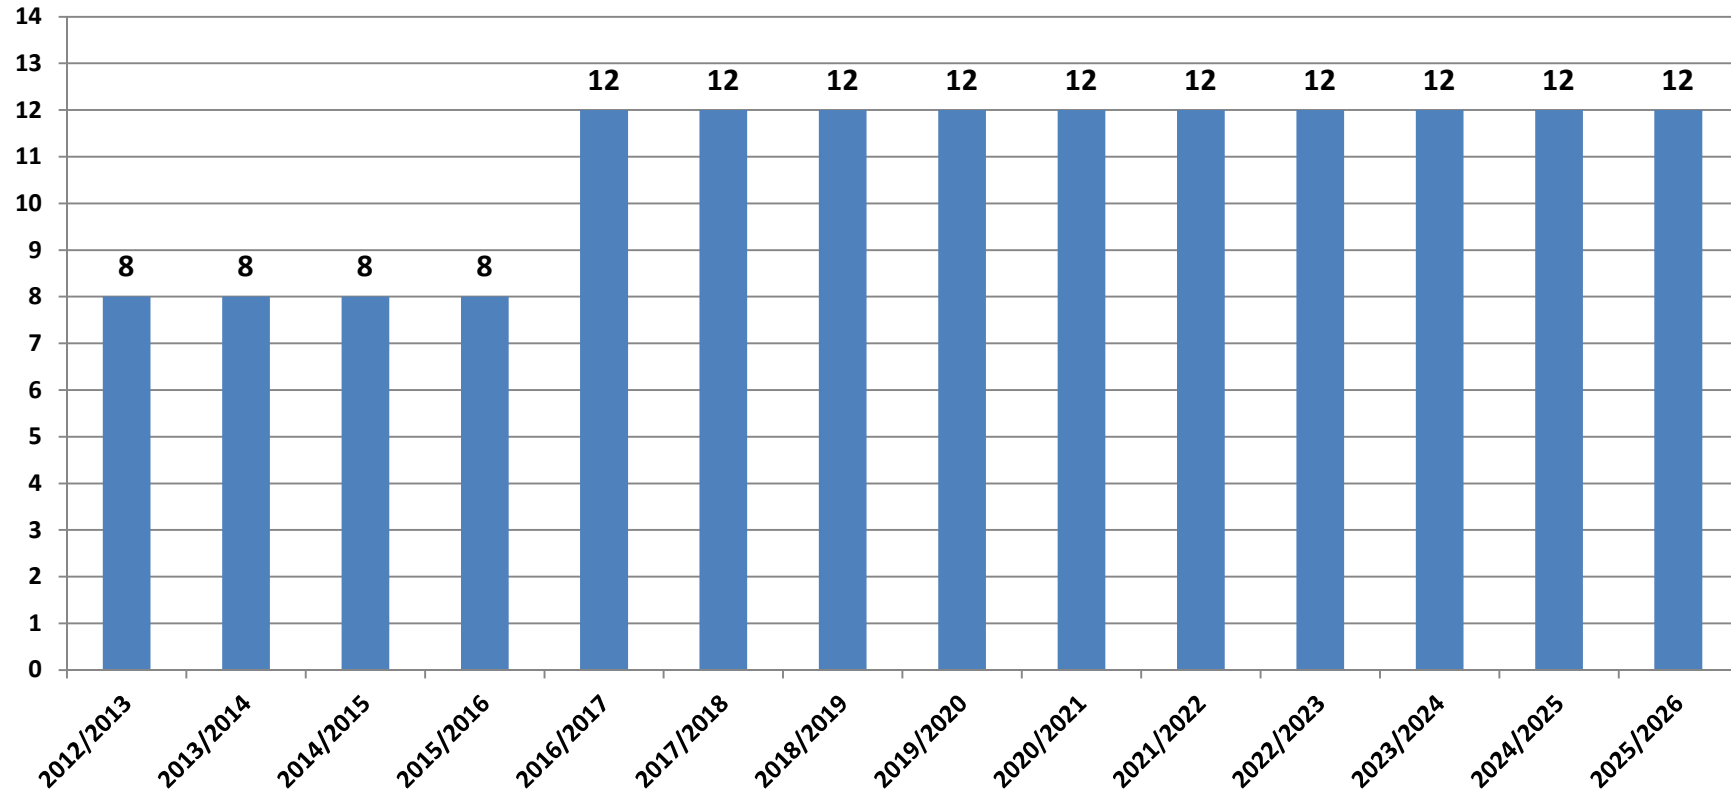

Schulstatistik Stand 05/2019

Entwicklung der Geburten zwischen 1995 und 2018

0-1 Jährige

Stand: 14.02.2019

Entwicklung der Grundschülerzahl seit dem SJ 2012/2013

Entwicklung der Grundschülerzahl seit dem SJ 2012/2013

Grundschulklassen Gesamt mit Zuzügen

Entwicklung der Grundschülerzahl seit dem SJ 2012/2013

Grundschüler Kernort mit Zuzügen

Entwicklung der Grundschülerzahl seit dem SJ 2012/2013

Grundschulklassen Kernort mit Zuzügen

Entwicklung der Grundschülerzahl seit dem SJ 2012/2013

Grundschüler Biengen/Schlatt/Hausen

Entwicklung der Grundschülerzahl seit dem SJ 2012/2013

Grundschulklassen Biengen/Schlatt/Hausen

Entwicklung der Grundschülerzahl seit dem SJ 2012/2013