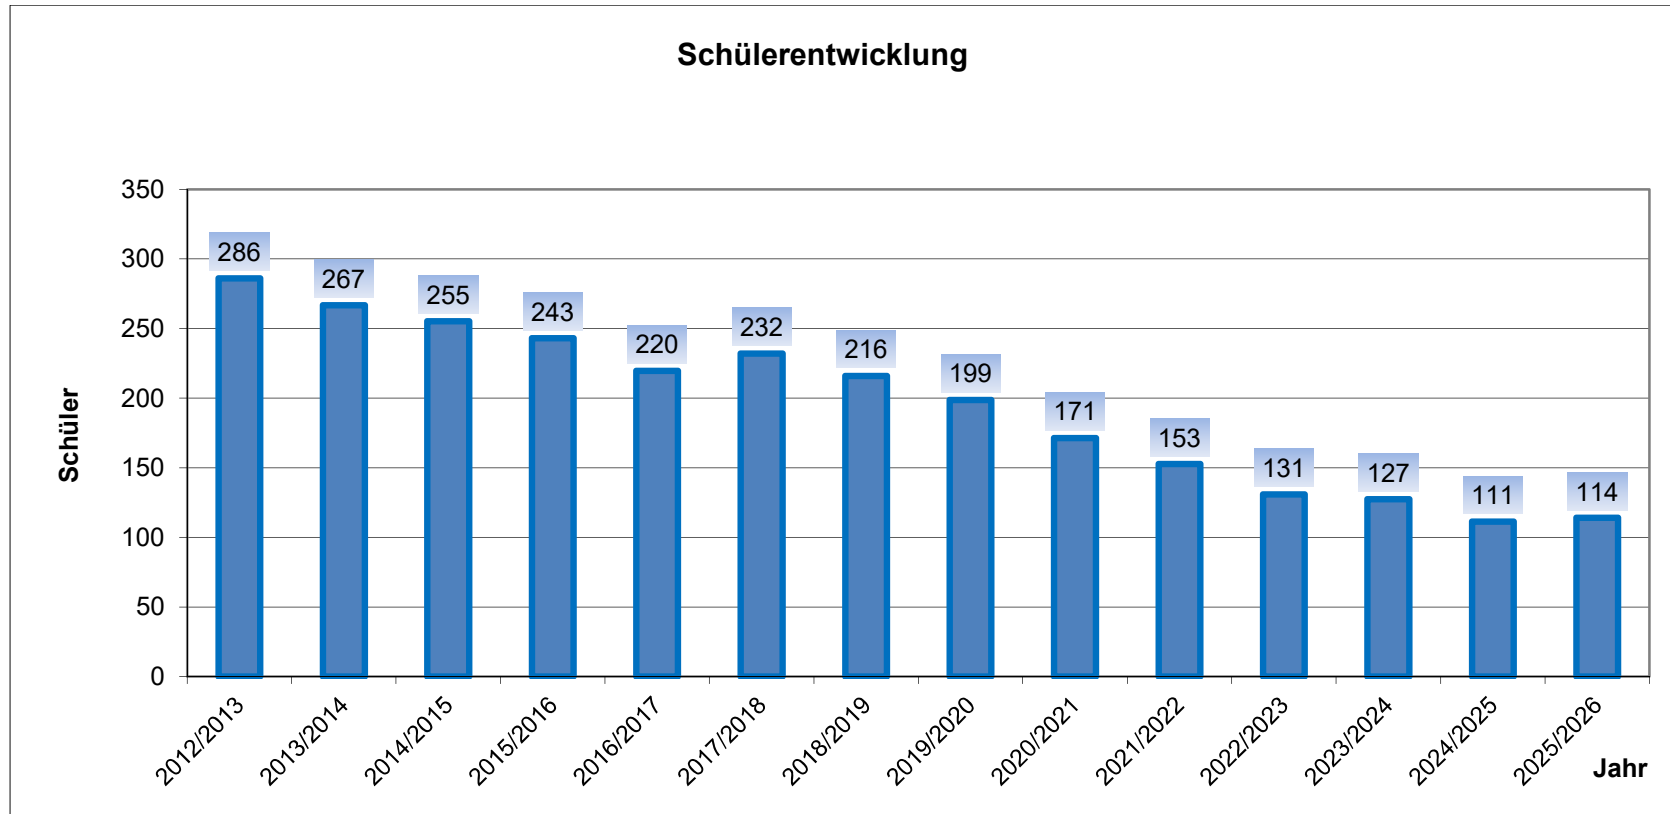

Schulstatistik Stand 05/2019

Entwicklung der Geburten zwischen 1995 und 2018

0-1 Jährige

Stand: 14.02.2019

Entwicklung der Grundschülerzahl seit dem SJ 2012/2013

Entwicklung der Grundschülerzahl seit dem SJ 2012/2013

Entwicklung der Grundschülerzahl seit dem SJ 2012/2013

Grundschüler Biengen/Schlatt/Hausen

Entwicklung der Grundschülerzahl seit dem SJ 2012/2013

Grundschulklassen Biengen/Schlatt/Hausen

Entwicklung der Grundschülerzahl seit dem SJ 2012/2013

Entwicklung der Grundschülerzahl seit dem SJ 2012/2013

Entwicklung der Schüler der Werkrealschule

Entwicklung der Klassen der Werkrealschule

Entwicklung der Schüler der Realschule

Entwicklung der Klassen der Realschule

Entwicklung der Klassen

Entwicklung der Klassen der Realschule

Entwicklung der Schüler der Eingangsklasse 5

Entwicklung Zügigkeit der Schulen