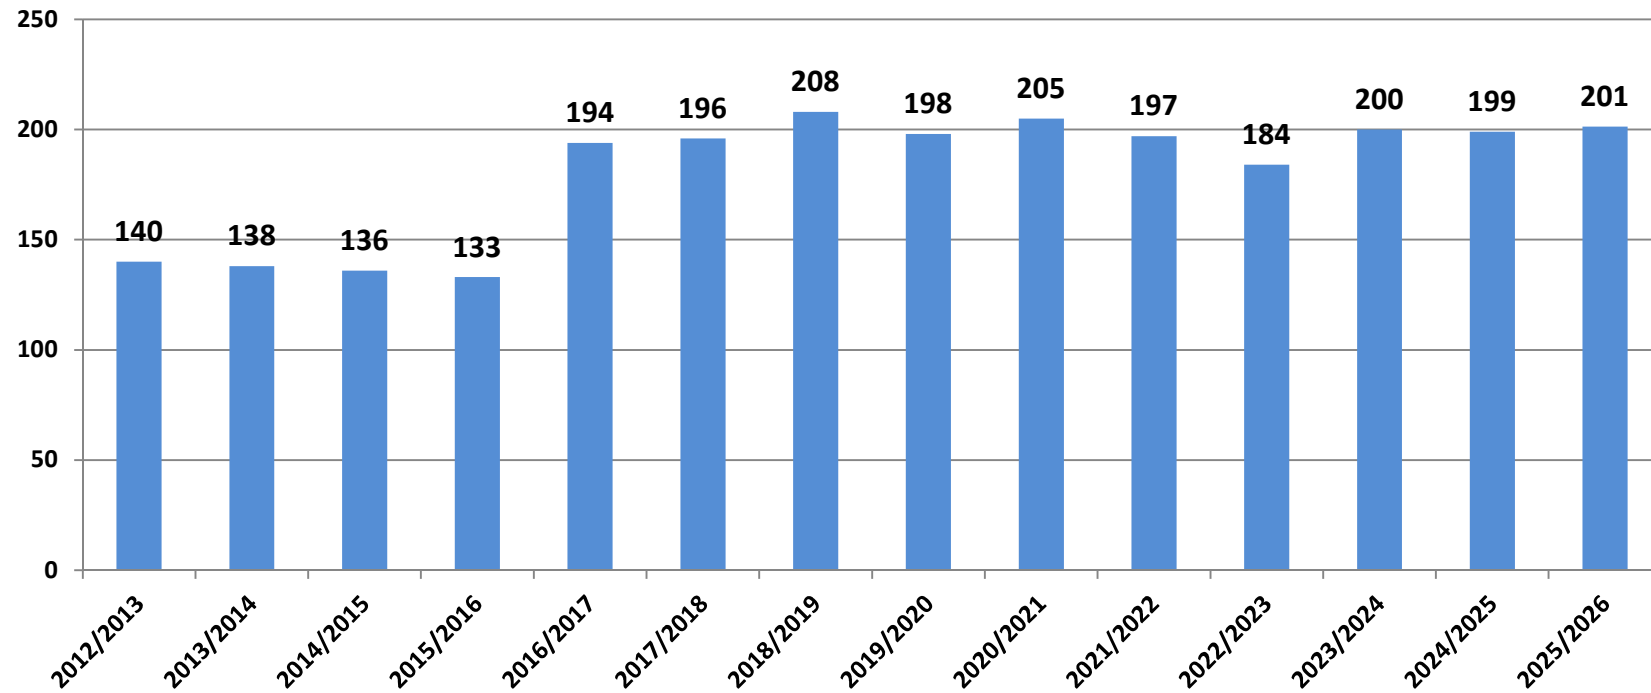

Schulstatistik Stand 05/2019

Entwicklung der Geburten zwischen 1995 und 2018

0-1 Jährige

Stand: 14.02.2019

Entwicklung der Grundschülerzahl seit dem SJ 2012/2013

Entwicklung der Grundschülerzahl seit dem SJ 2012/2013

Grundschulklassen Gesamt mit Zuzügen

Entwicklung der Grundschülerzahl seit dem SJ 2012/2013

Grundschüler Kernort mit Zuzügen

Entwicklung der Grundschülerzahl seit dem SJ 2012/2013

Grundschulklassen Kernort mit Zuzügen

Entwicklung der Grundschülerzahl seit dem SJ 2012/2013

Grundschüler Biengen/Schlatt/Hausen

Entwicklung der Grundschülerzahl seit dem SJ 2012/2013

Grundschulklassen Biengen/Schlatt/Hausen

Entwicklung der Grundschülerzahl seit dem SJ 2012/2013