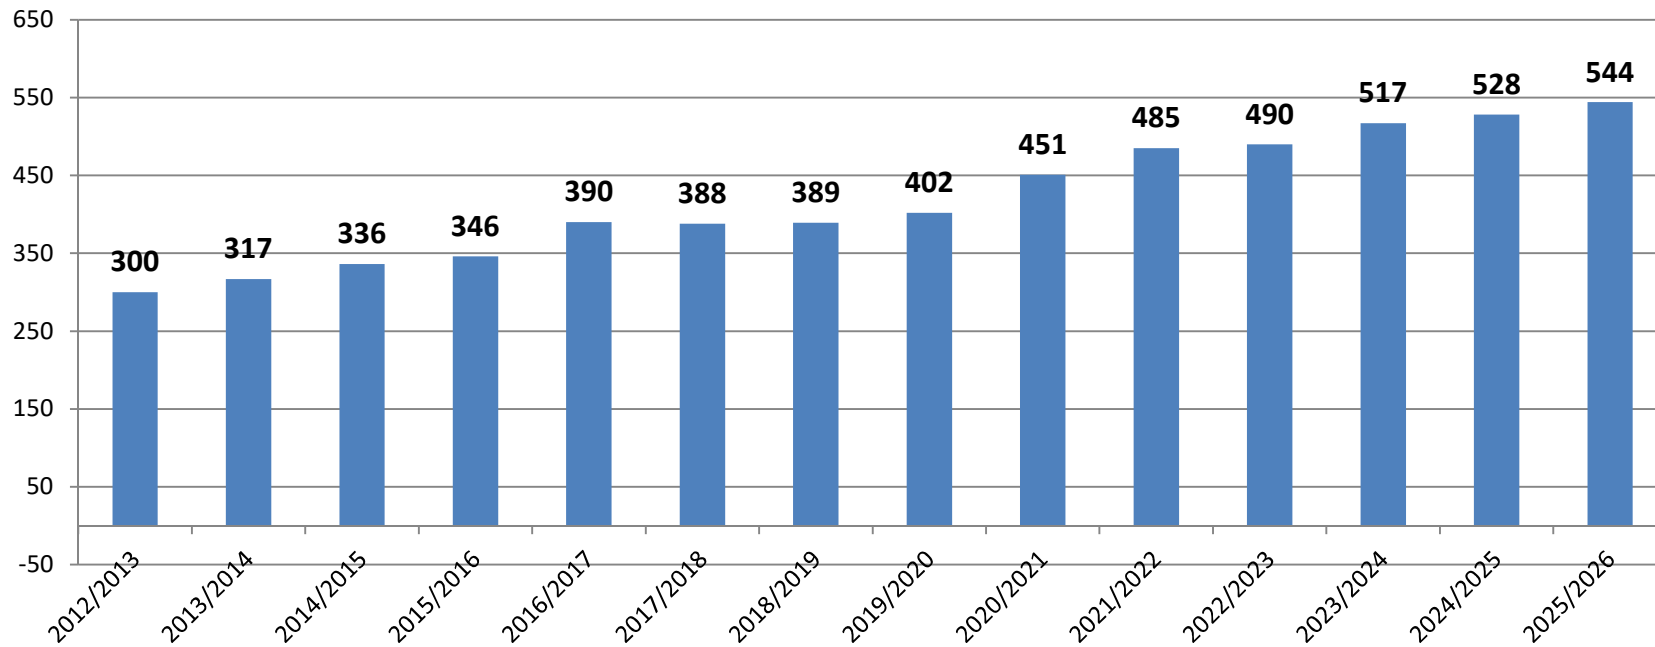

Schulstatistik Stand 05/2019

Entwicklung der Geburten zwischen 1995 und 2018

0-1 Jährige

Stand: 14.02.2019

Entwicklung der Grundschülerzahl seit dem SJ 2012/2013

Entwicklung der Grundschülerzahl seit dem SJ 2012/2013

Grundschulklassen Gesamt mit Zuzügen

Entwicklung der Grundschülerzahl seit dem SJ 2012/2013

Grundschüler Kernort mit Zuzügen

Entwicklung der Grundschülerzahl seit dem SJ 2012/2013

Grundschulklassen Kernort mit Zuzügen