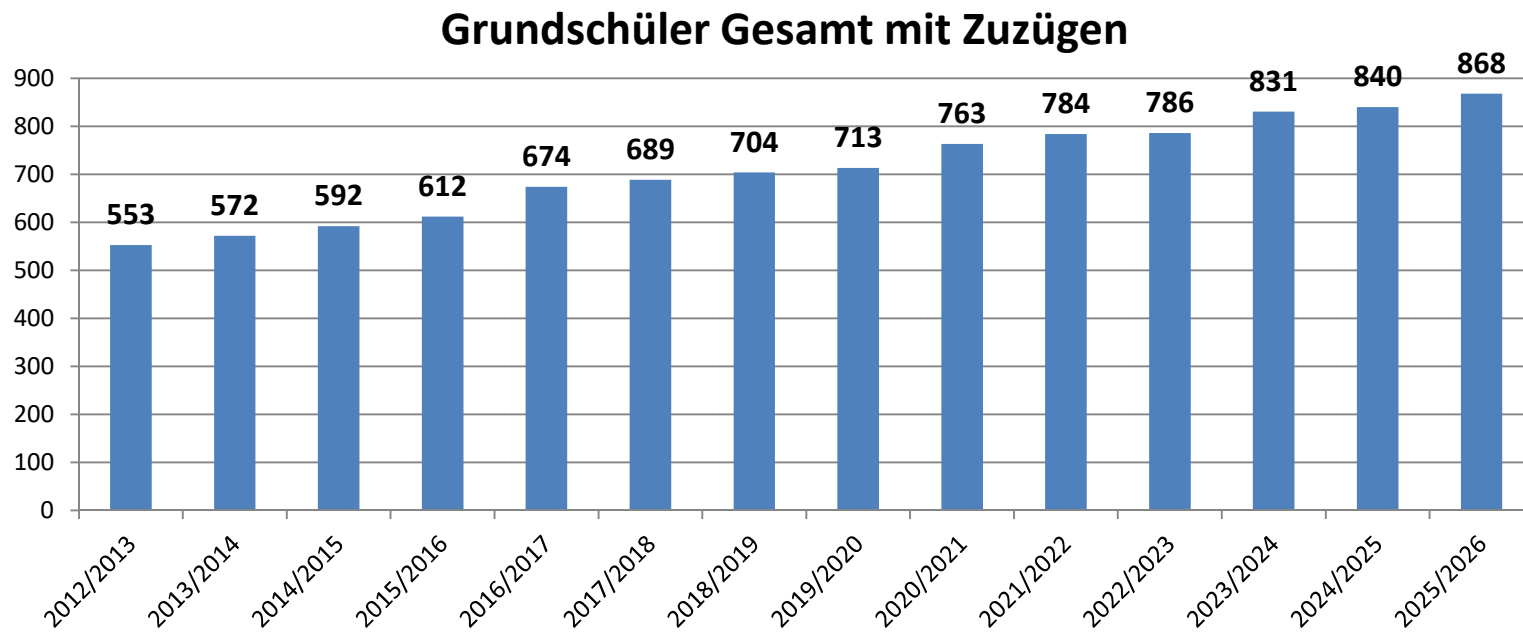

Schulstatistik Stand 05/2019

Entwicklung der Geburten zwischen 1995 und 2018

0-1 Jährige

Stand: 14.02.2019

Entwicklung der Grundschülerzahl seit dem SJ 2012/2013

Entwicklung der Grundschülerzahl seit dem SJ 2012/2013

Grundschulklassen Gesamt mit Zuzügen

Entwicklung der Grundschülerzahl seit dem SJ 2012/2013

Grundschüler Kernort mit Zuzügen

Entwicklung der Grundschülerzahl seit dem SJ 2012/2013

Grundschulklassen Kernort mit Zuzügen