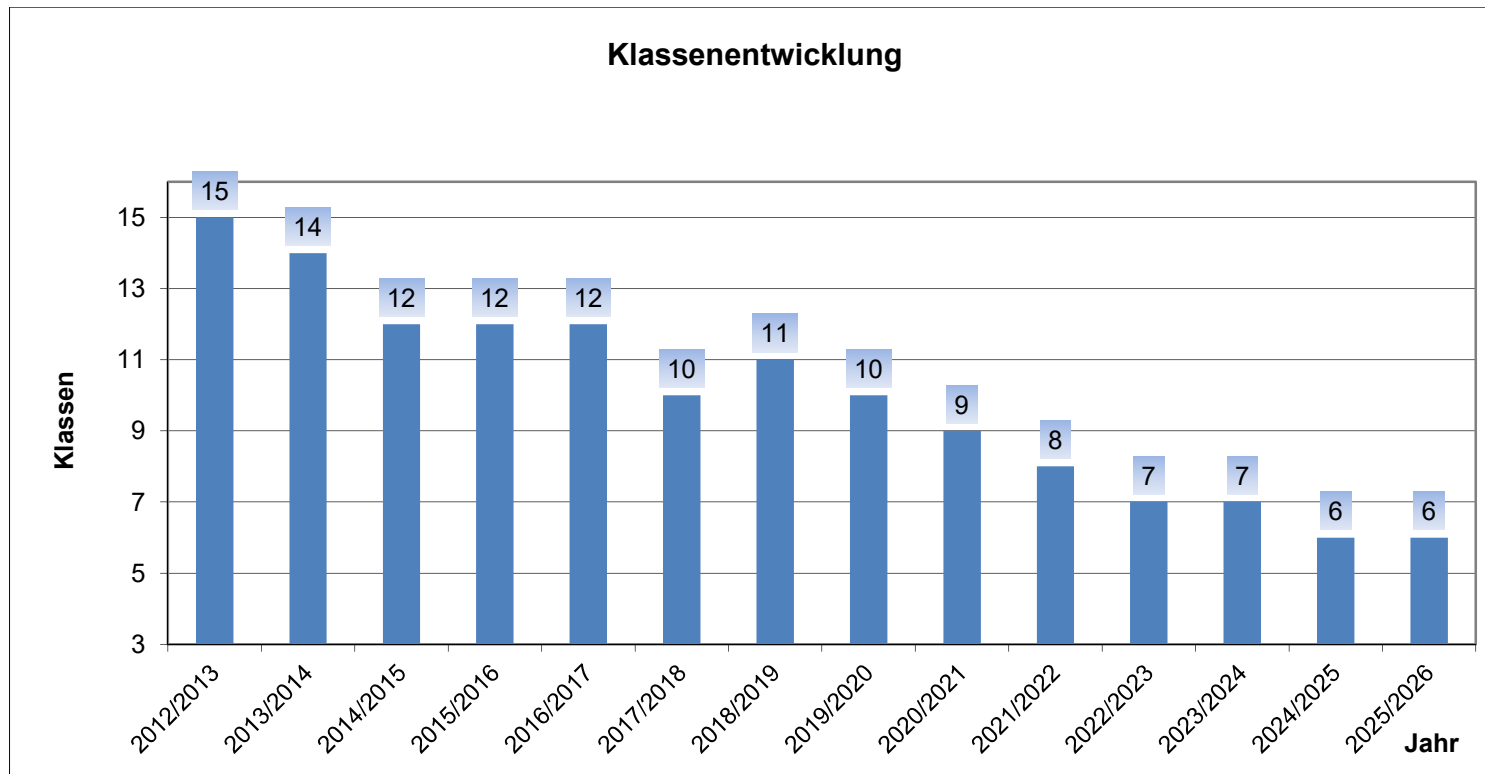

Entwicklung der Grundschülerzahl seit dem SJ 2012/2013

Grundschüler Biengen/Schlatt/Hausen

Entwicklung der Grundschülerzahl seit dem SJ 2012/2013

Grundschulklassen Biengen/Schlatt/Hausen

Entwicklung der Grundschülerzahl seit dem SJ 2012/2013

Entwicklung der Grundschülerzahl seit dem SJ 2012/2013

Entwicklung der Schüler der Werkrealschule

Entwicklung der Klassen der Werkrealschule

Entwicklung der Schüler der Realschule

Entwicklung der Klassen der Realschule