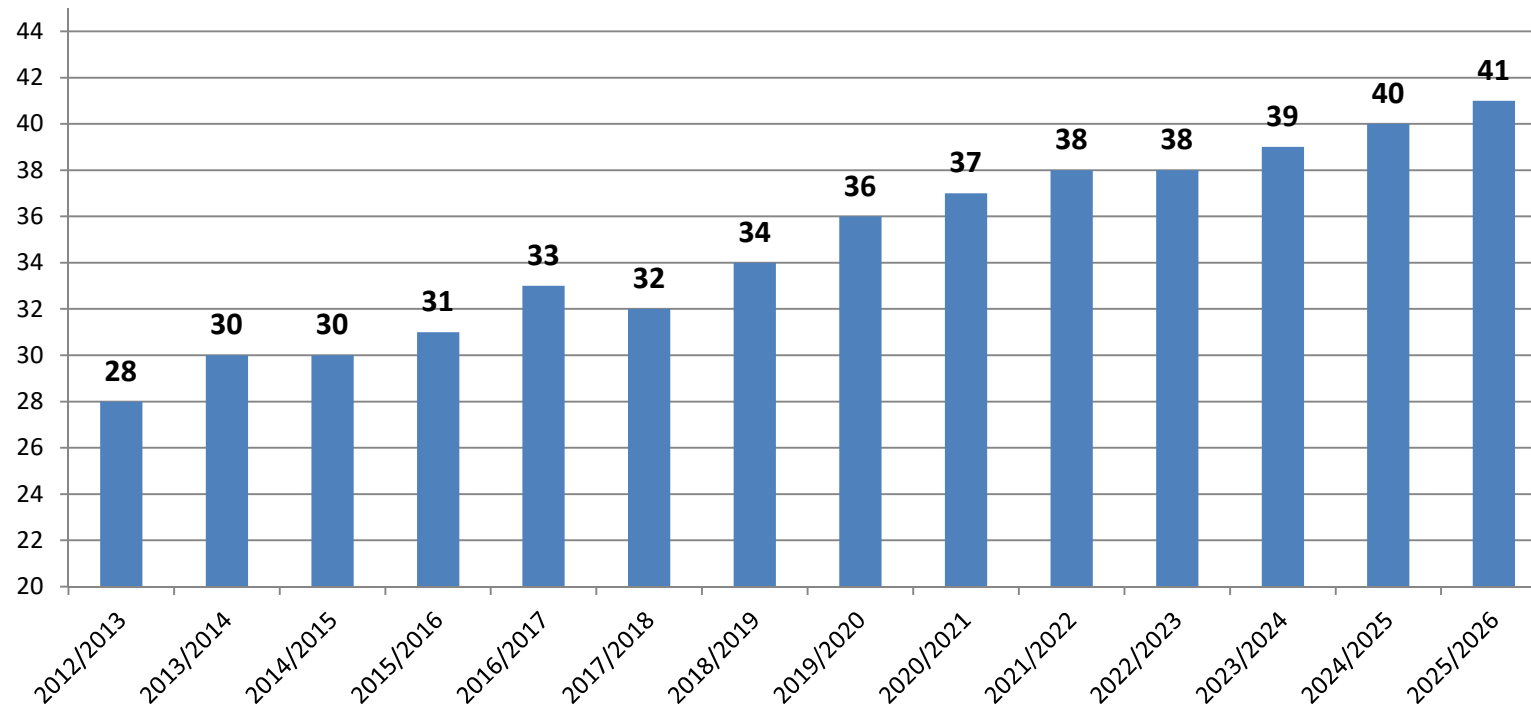

Schulstatistik Stand 05/2019

Entwicklung der Geburten zwischen 1995 und 2018

0-1 Jährige

Stand: 14.02.2019

Entwicklung der Grundschülerzahl seit dem SJ 2012/2013

Entwicklung der Grundschülerzahl seit dem SJ 2012/2013

Grundschulklassen Gesamt mit Zuzügen

Entwicklung der Grundschülerzahl seit dem SJ 2012/2013

Grundschüler Kernort mit Zuzügen

Entwicklung der Grundschülerzahl seit dem SJ 2012/2013

Grundschulklassen Kernort mit Zuzügen