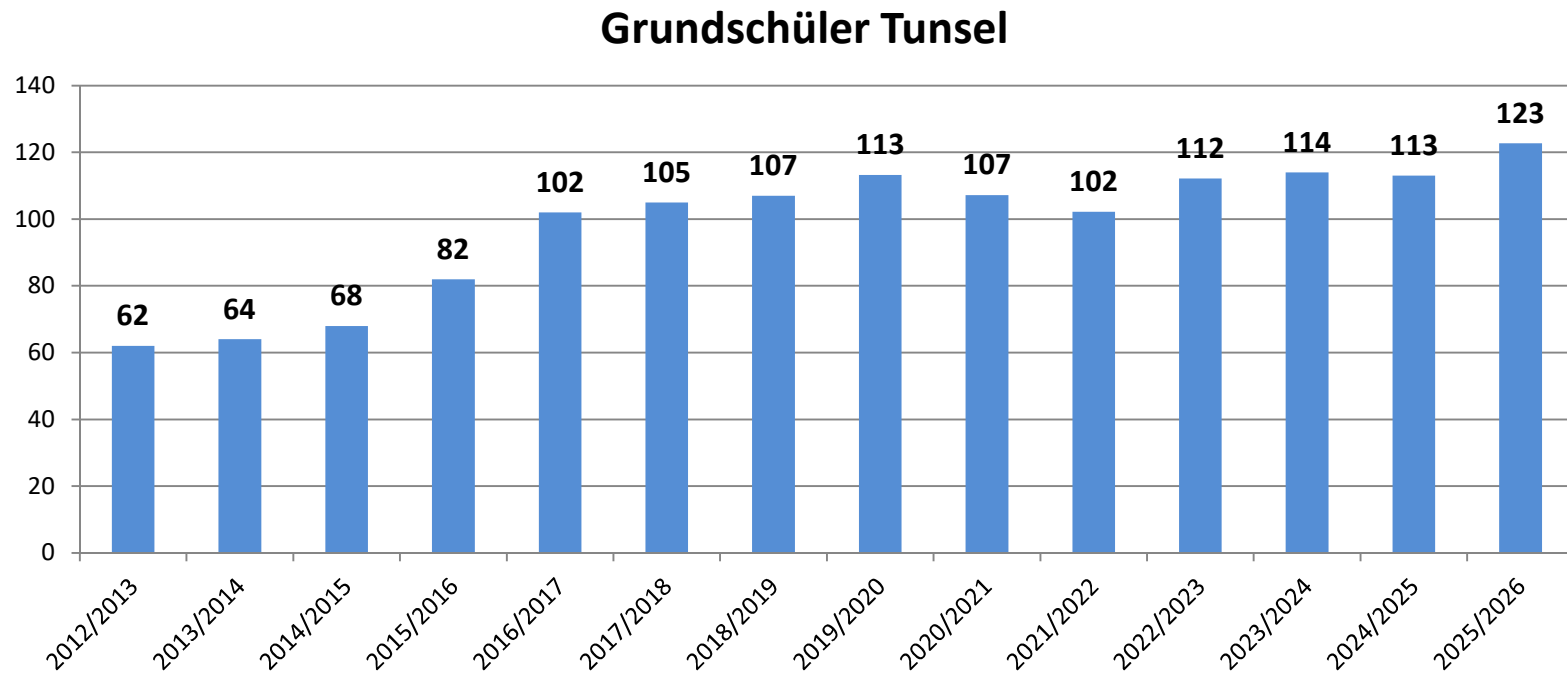

Entwicklung der Grundschülerzahl seit dem SJ 2012/2013

Grundschüler Biengen/Schlatt/Hausen

Entwicklung der Grundschülerzahl seit dem SJ 2012/2013

Grundschulklassen Biengen/Schlatt/Hausen

Entwicklung der Grundschülerzahl seit dem SJ 2012/2013