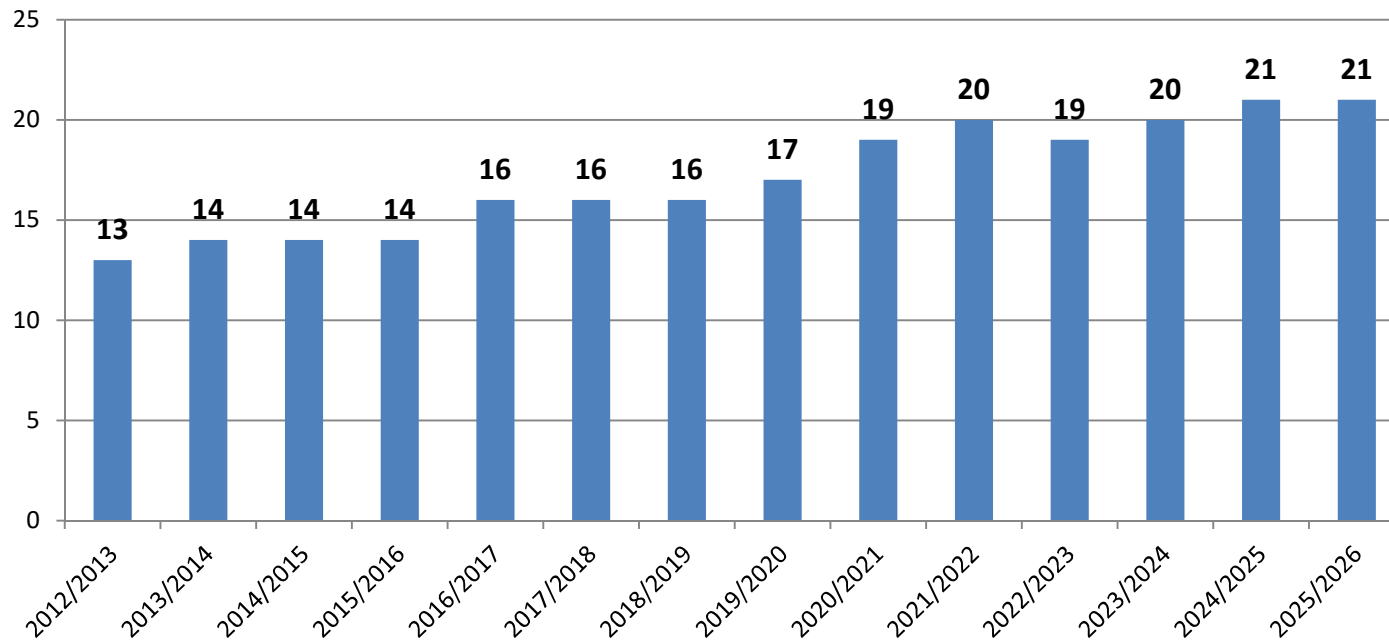

Schulstatistik Stand 05/2019

Entwicklung der Geburten zwischen 1995 und 2018

0-1 Jährige

Stand: 14.02.2019

Entwicklung der Grundschülerzahl seit dem SJ 2012/2013

Entwicklung der Grundschülerzahl seit dem SJ 2012/2013

Grundschulklassen Gesamt mit Zuzügen

Entwicklung der Grundschülerzahl seit dem SJ 2012/2013

Grundschüler Kernort mit Zuzügen

Entwicklung der Grundschülerzahl seit dem SJ 2012/2013

Grundschulklassen Kernort mit Zuzügen

Entwicklung der Grundschülerzahl seit dem SJ 2012/2013

Grundschüler Biengen/Schlatt/Hausen

Entwicklung der Grundschülerzahl seit dem SJ 2012/2013

Grundschulklassen Biengen/Schlatt/Hausen

Entwicklung der Grundschülerzahl seit dem SJ 2012/2013