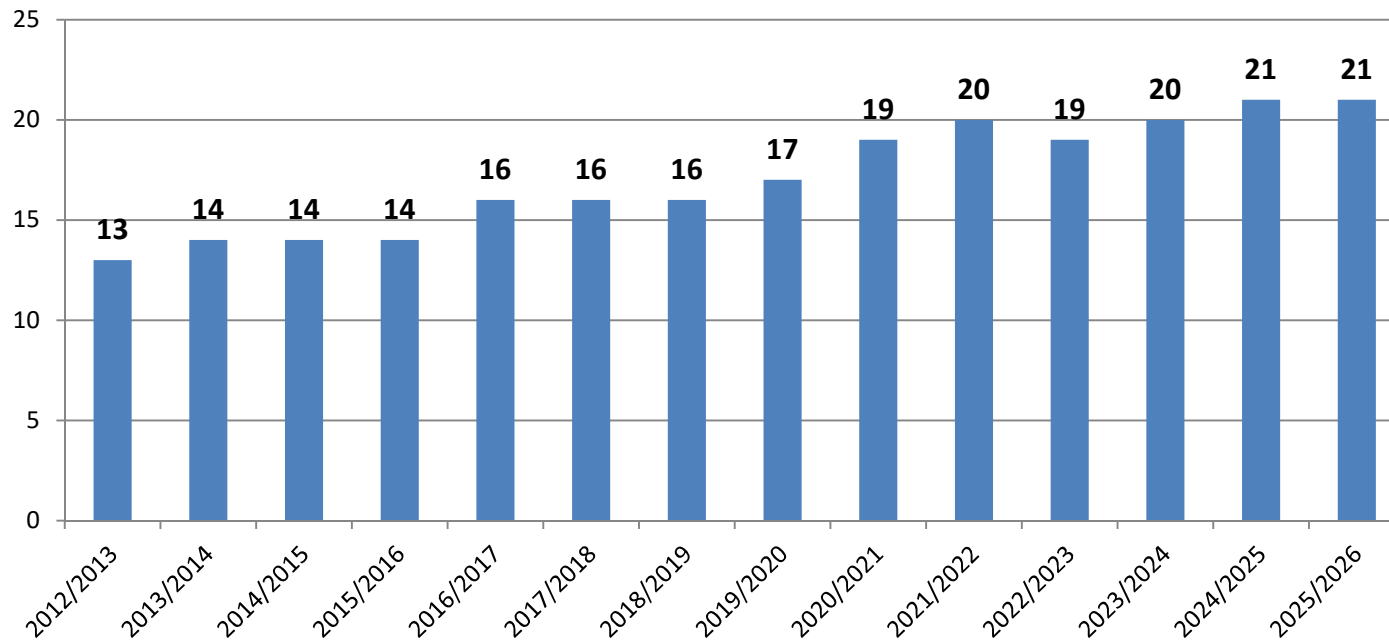

Schulstatistik Stand 05/2019

Entwicklung der Geburten zwischen 1995 und 2018

0-1 Jährige

Stand: 14.02.2019

Entwicklung der Grundschülerzahl seit dem SJ 2012/2013

Entwicklung der Grundschülerzahl seit dem SJ 2012/2013

Grundschulklassen Gesamt mit Zuzügen

Entwicklung der Grundschülerzahl seit dem SJ 2012/2013

Grundschüler Kernort mit Zuzügen

Entwicklung der Grundschülerzahl seit dem SJ 2012/2013

Grundschulklassen Kernort mit Zuzügen

Entwicklung Zügigkeit der Schulen