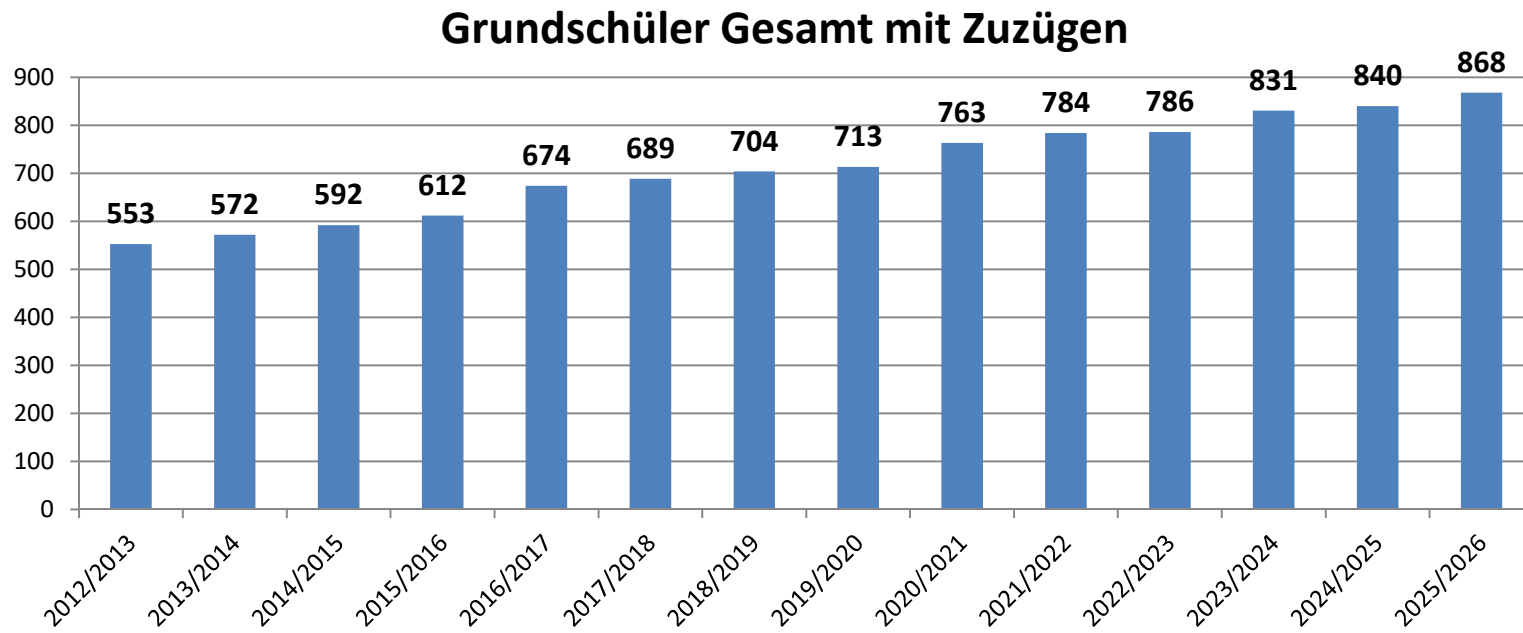

Schulstatistik Stand 05/2019

Entwicklung der Geburten zwischen 1995 und 2018

0-1 Jährige

Stand: 14.02.2019

Entwicklung der Grundschülerzahl seit dem SJ 2012/2013

Entwicklung der Grundschülerzahl seit dem SJ 2012/2013

Grundschulklassen Gesamt mit Zuzügen

Entwicklung der Grundschülerzahl seit dem SJ 2012/2013

Grundschüler Kernort mit Zuzügen

Entwicklung der Grundschülerzahl seit dem SJ 2012/2013

Grundschulklassen Kernort mit Zuzügen

Entwicklung Zügigkeit der Schulen