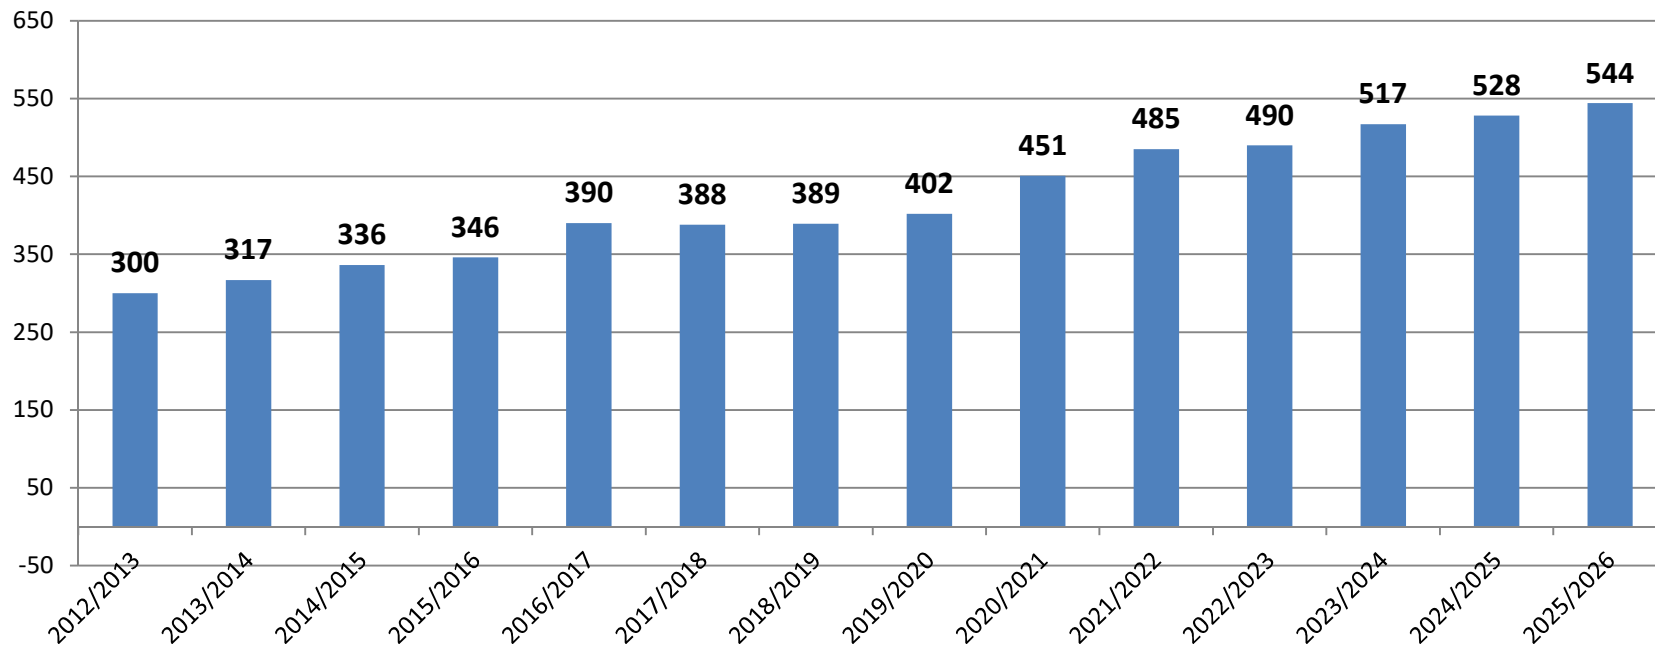

Schulstatistik Stand 05/2019

Entwicklung der Geburten zwischen 1995 und 2018

0-1 Jährige

Stand: 14.02.2019

Entwicklung der Grundschülerzahl seit dem SJ 2012/2013

Entwicklung der Grundschülerzahl seit dem SJ 2012/2013

Grundschulklassen Gesamt mit Zuzügen

Entwicklung der Grundschülerzahl seit dem SJ 2012/2013

Grundschüler Kernort mit Zuzügen

Entwicklung der Grundschülerzahl seit dem SJ 2012/2013

Grundschulklassen Kernort mit Zuzügen

Entwicklung Zügigkeit der Schulen