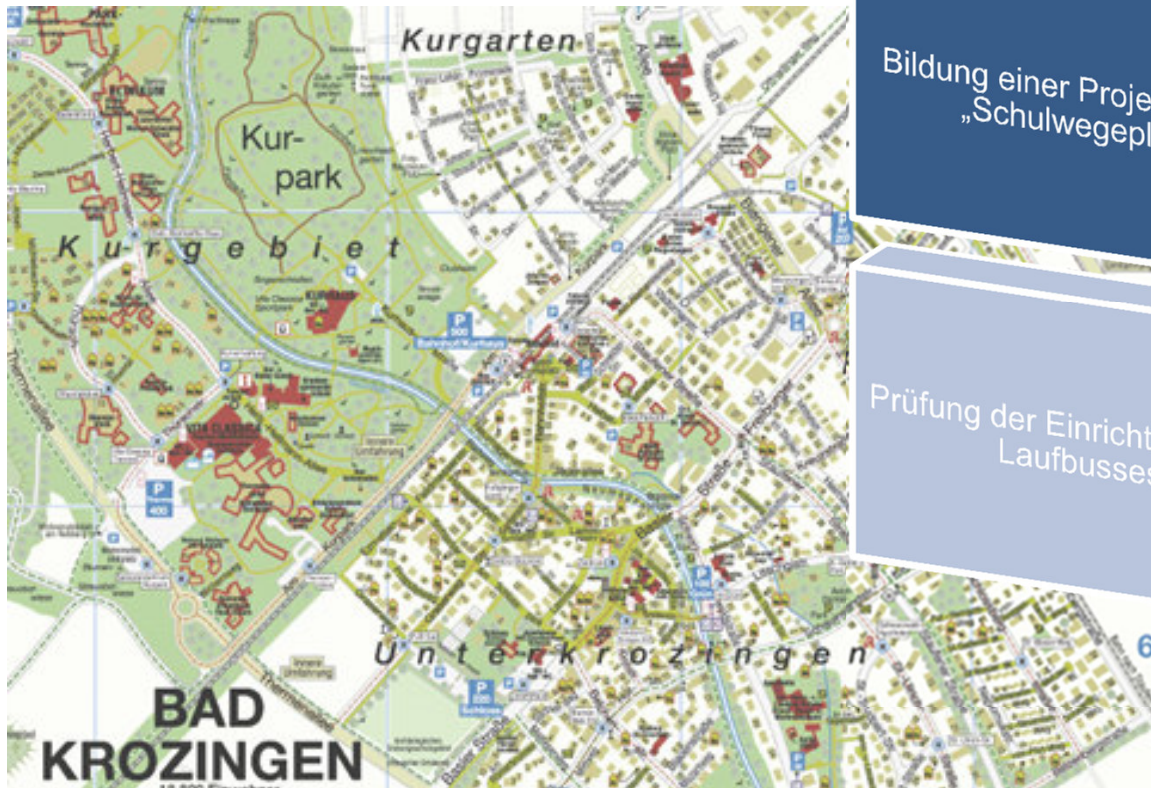

# Projekt Schulwegeplan Landeck-Schule

Bildung einer Projektgruppe  
„Schulwegeplan“

Messungen durch  
Ordnungsamt vor dem  
Schulgelände

Prüfung der Einrichtung eines  
Laufbusses

Erarbeitung von  
„Musterschulwegen“